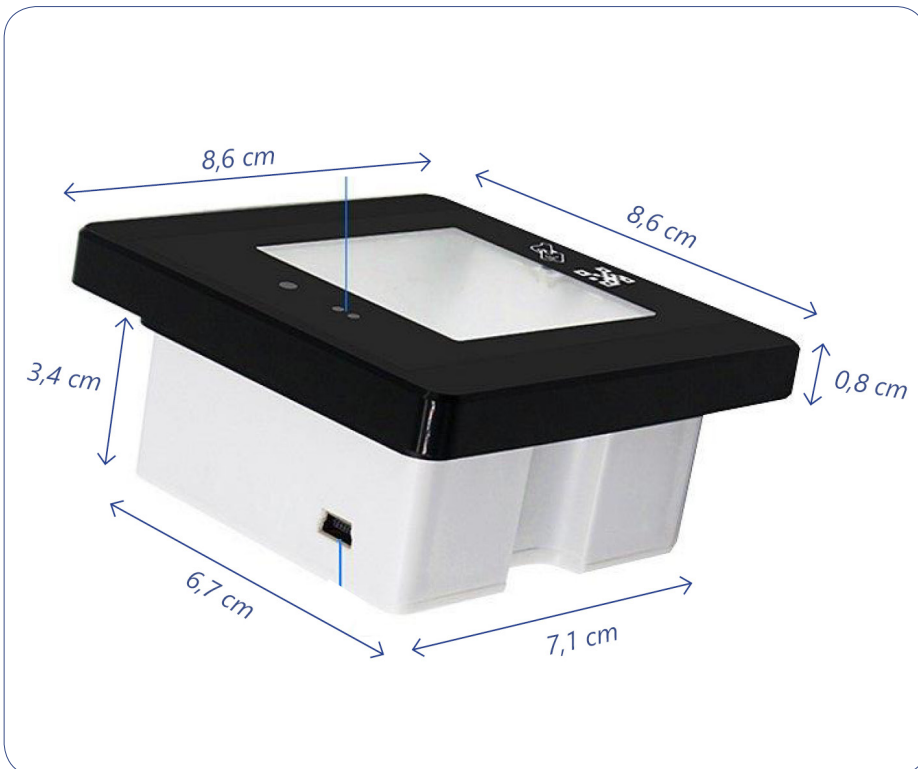

Einfache Integration in Zutrittssysteme

Der ID IDENT 1000 lässt sich optimal in unsere Drehkreuze TTR-08 und TTD-10 integrieren. Beide Modelle können sowohl in Innen- als auch Außenbereichen eingesetzt werden. Alternativ lässt sich der Kombileser zur Sicherung von Eingangstüren nutzen.

TTR-08

TTD-10

Anschluss und Geschwindigkeit

Der ID IDENT 1000 punktet zudem durch eine sehr einfache Handhabung und Inbetriebnahme. Es ist lediglich ein simpler Anschluss an einen Wiegand Input Controller nötig. Technologisch ist er kompatibel mit 1D/2D Barcode sowie MIFARE (HF, 13,56 MHz). Zudem bietet das Gerät eine hohe Erkennungsrate sowie eine schnelle Lesegeschwindigkeit von <200ms.

ID IDENT 1000

Abmessungen des ID IDENT 1000

Wiegand 26/34, RS485, RS23-2

Seitenansicht

ANWENDUNGEN

Digitale Tagestickets mit QR-Code | Barcode Papier-Tickets | RFID Armbänder | MIFARE Karten | RFID Schlüsselanhänger